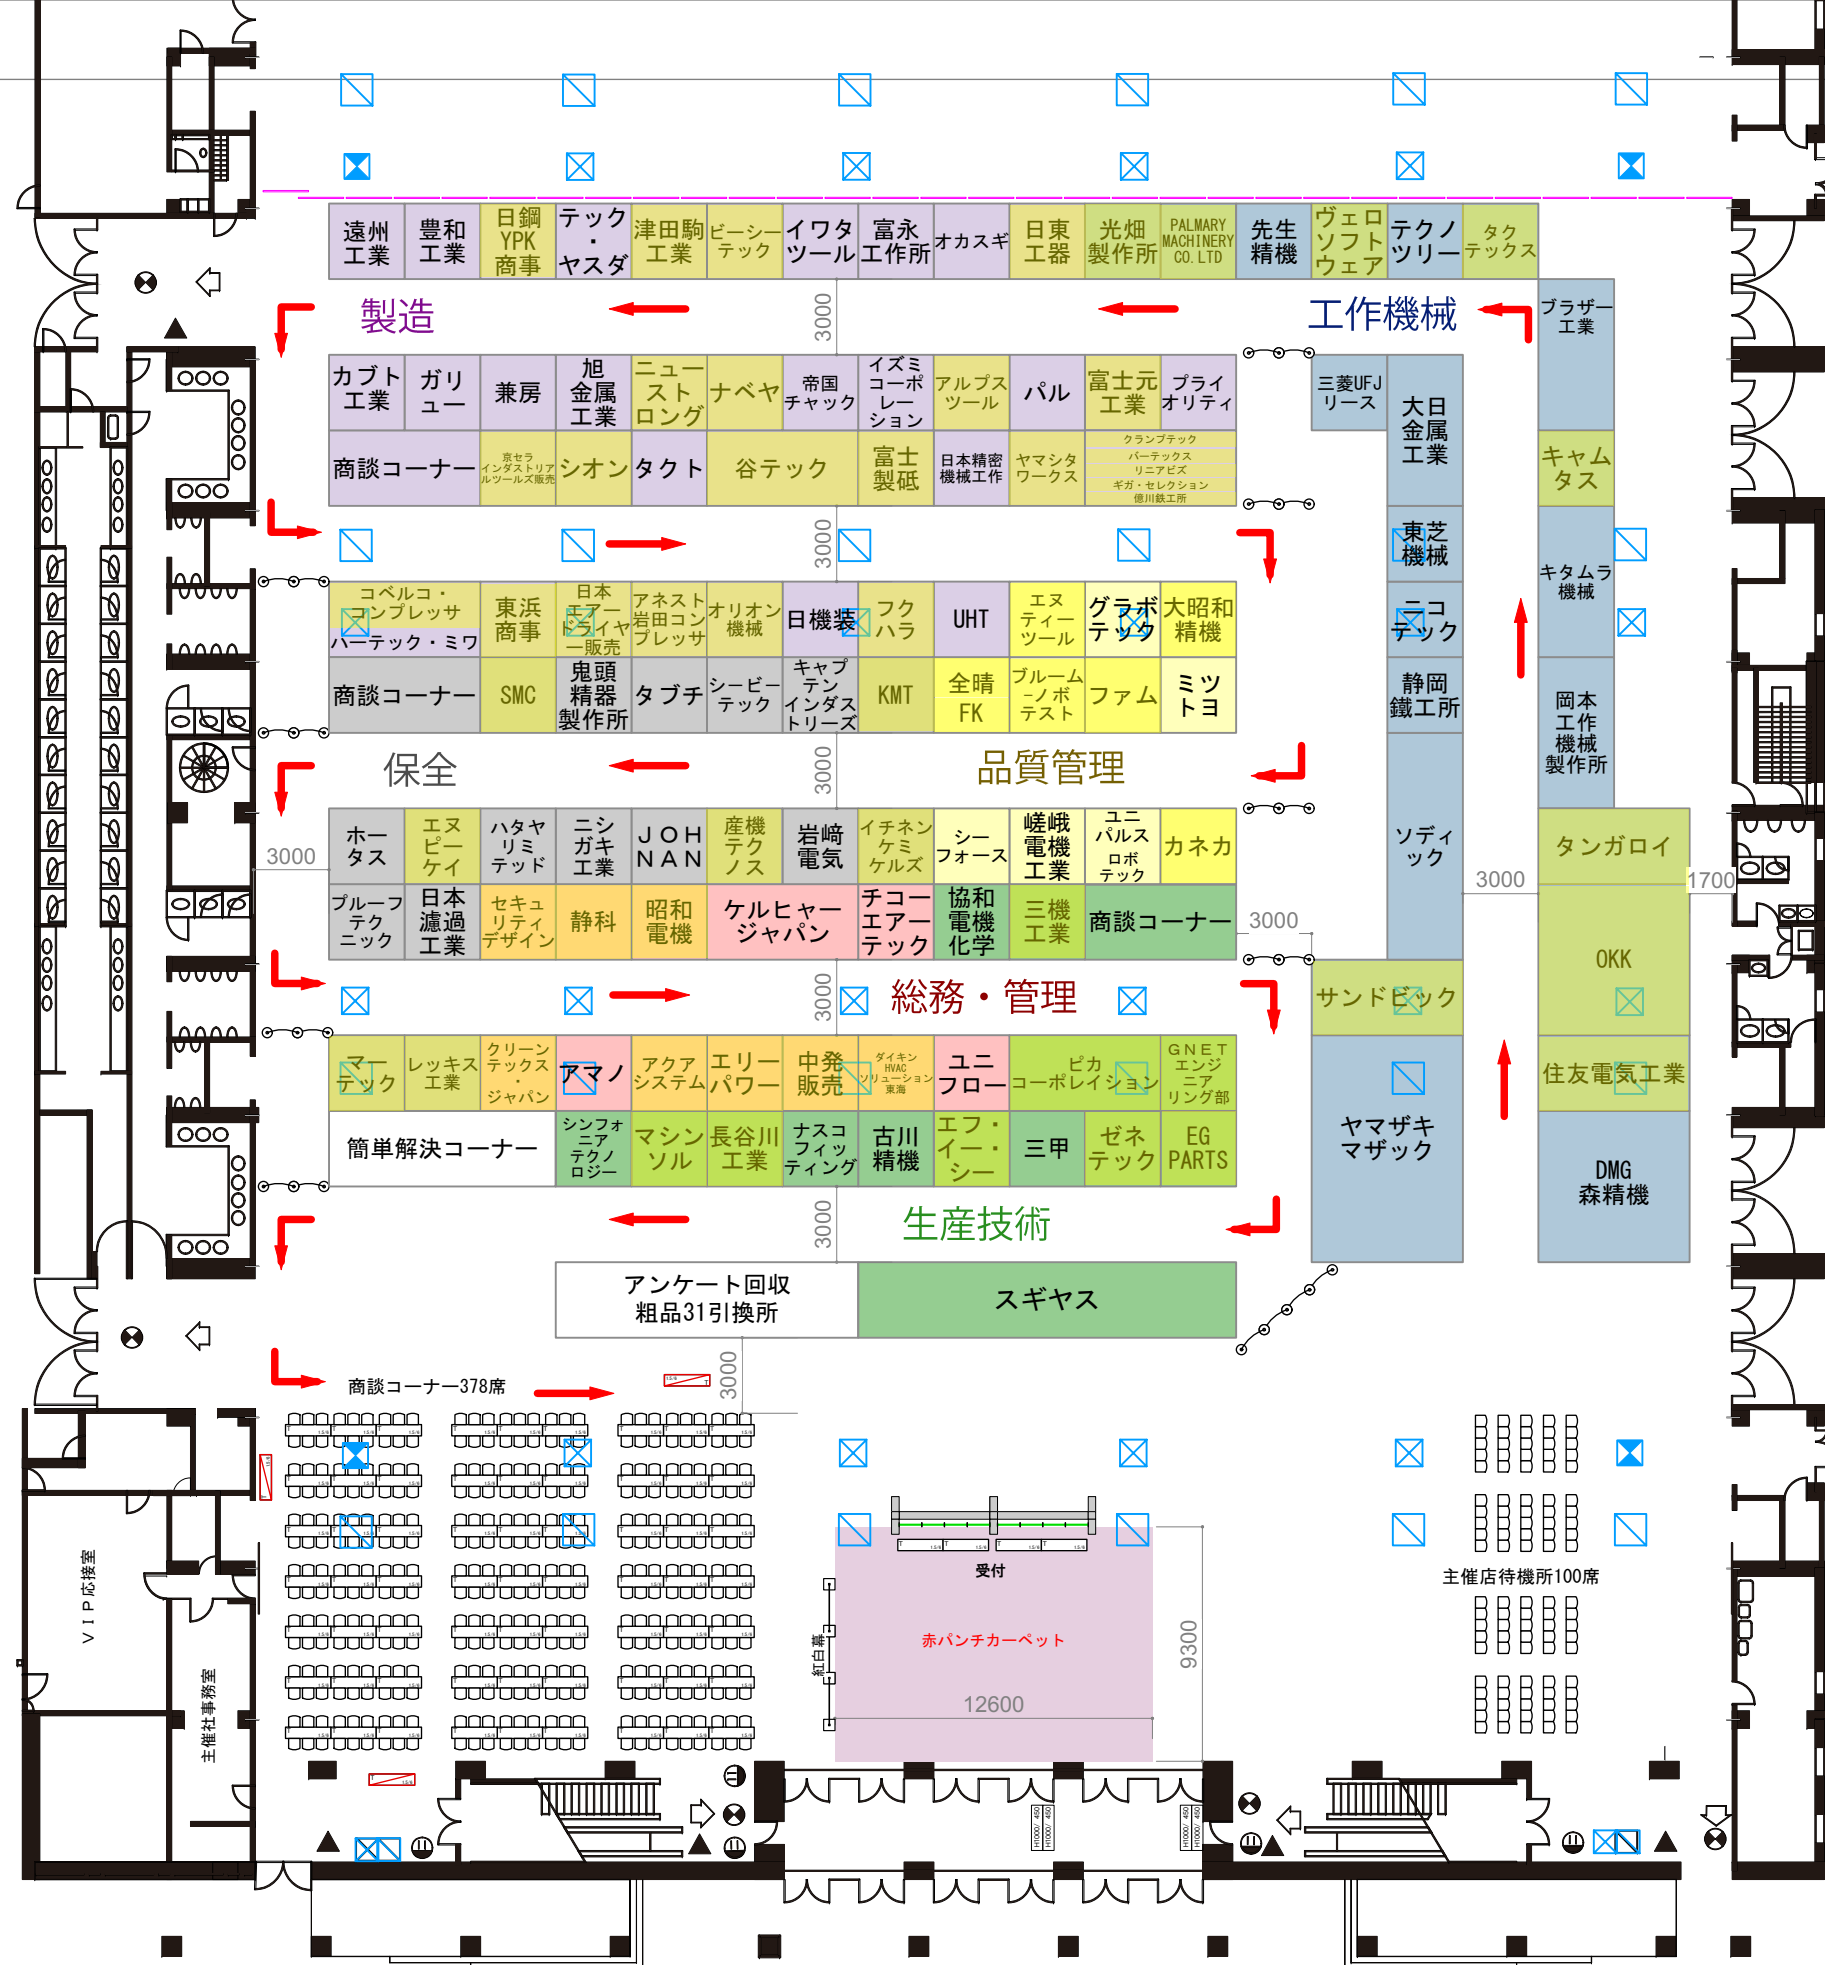

175社

- ⊠ 給排水ガスピット (排水ガス25A 排水100A)
- ⊡ 電気柵 (100V 200V)
- ⊞ 給排水ピット (給水25A 排水100A)
- ⊠ 電機分電盤 (100V 200V)